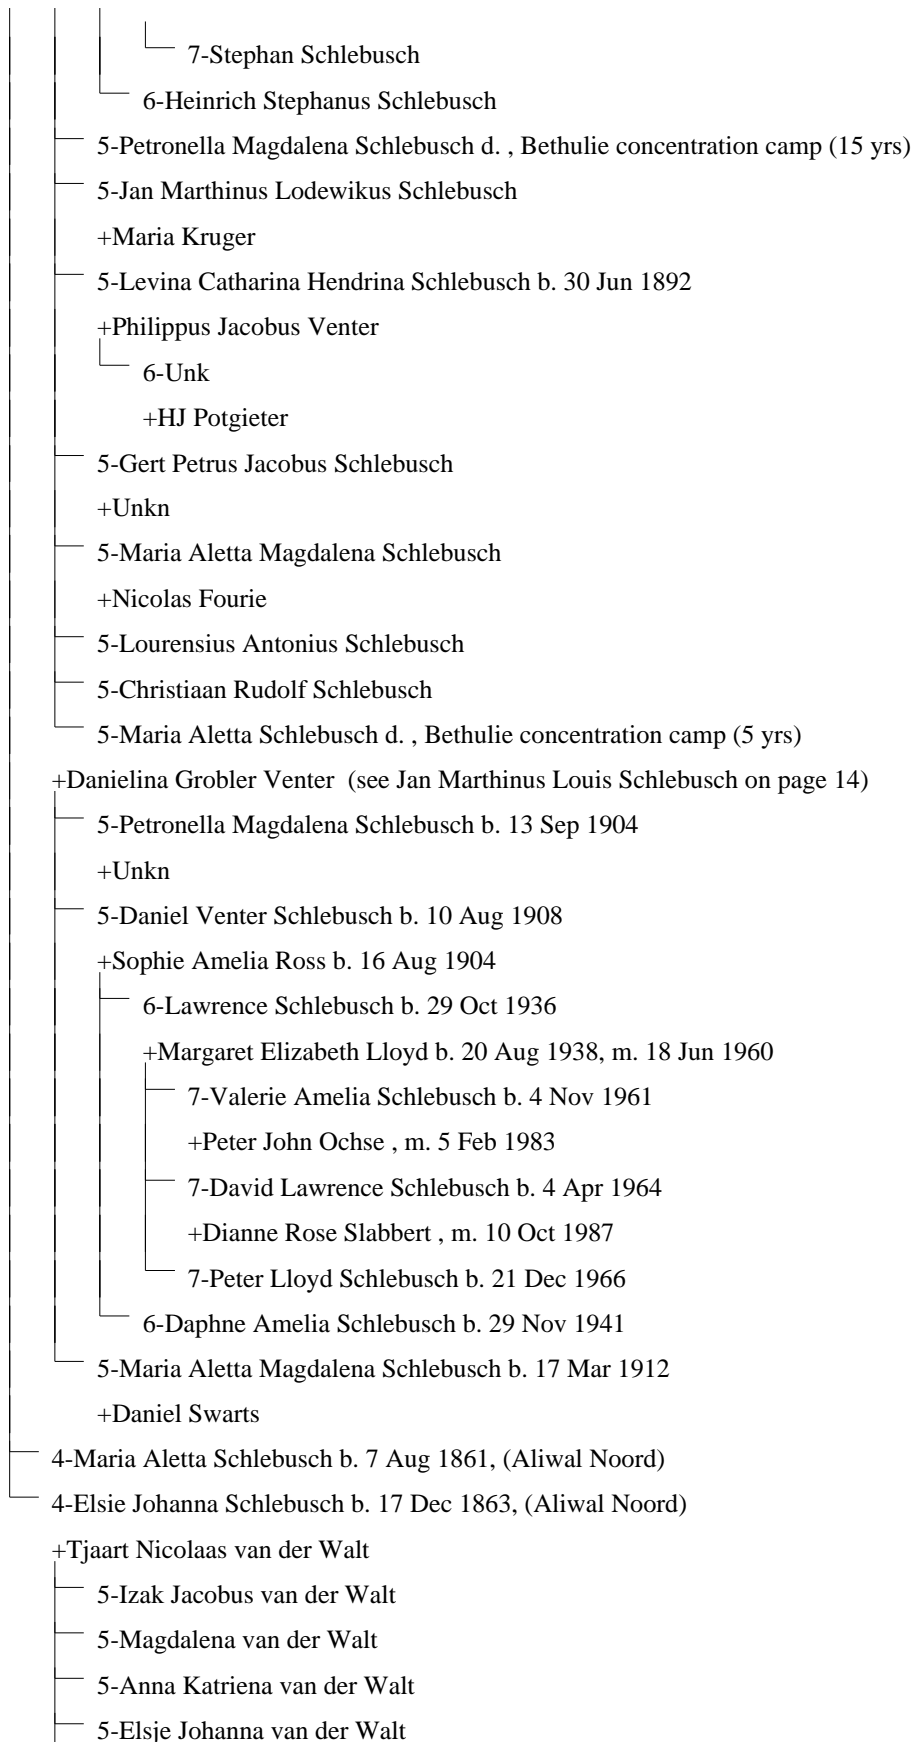

Descendants of Johannes Antonius Schlebusch