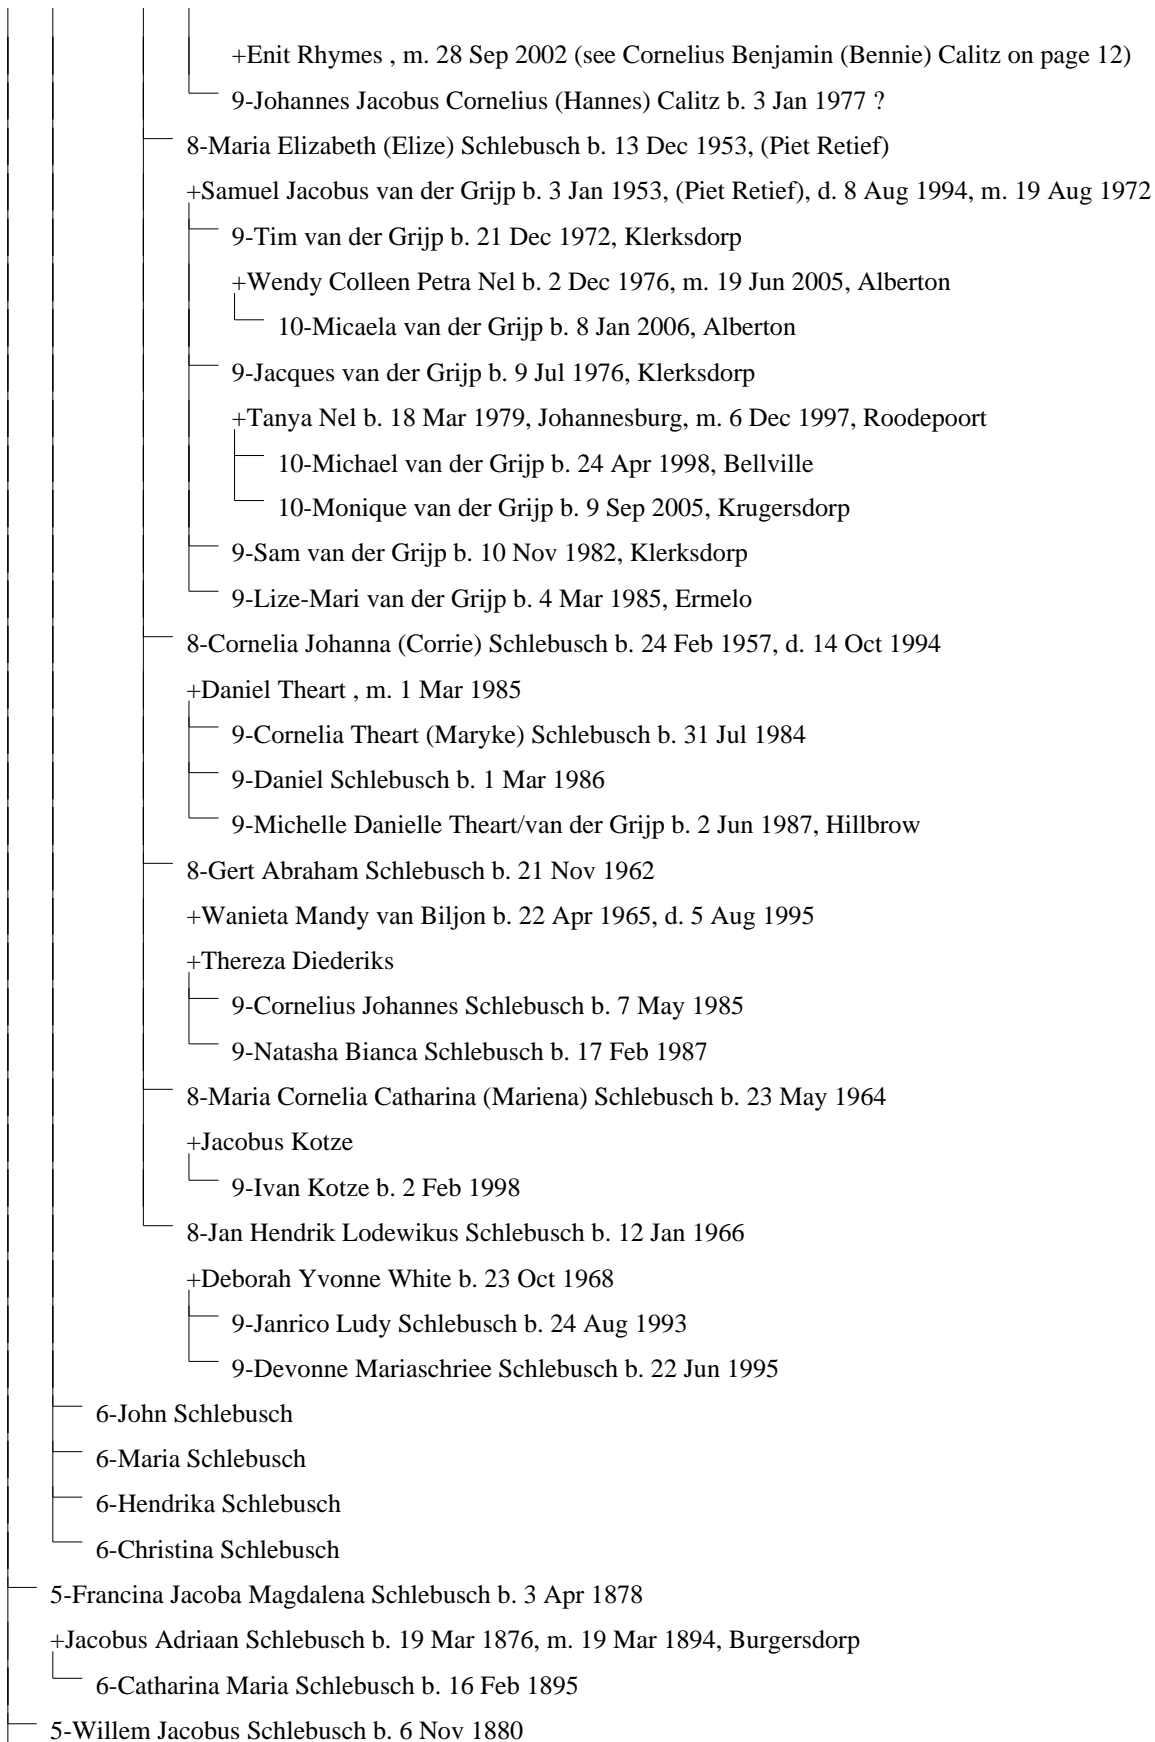

Descendants of Johannes Antonius Schlebusch