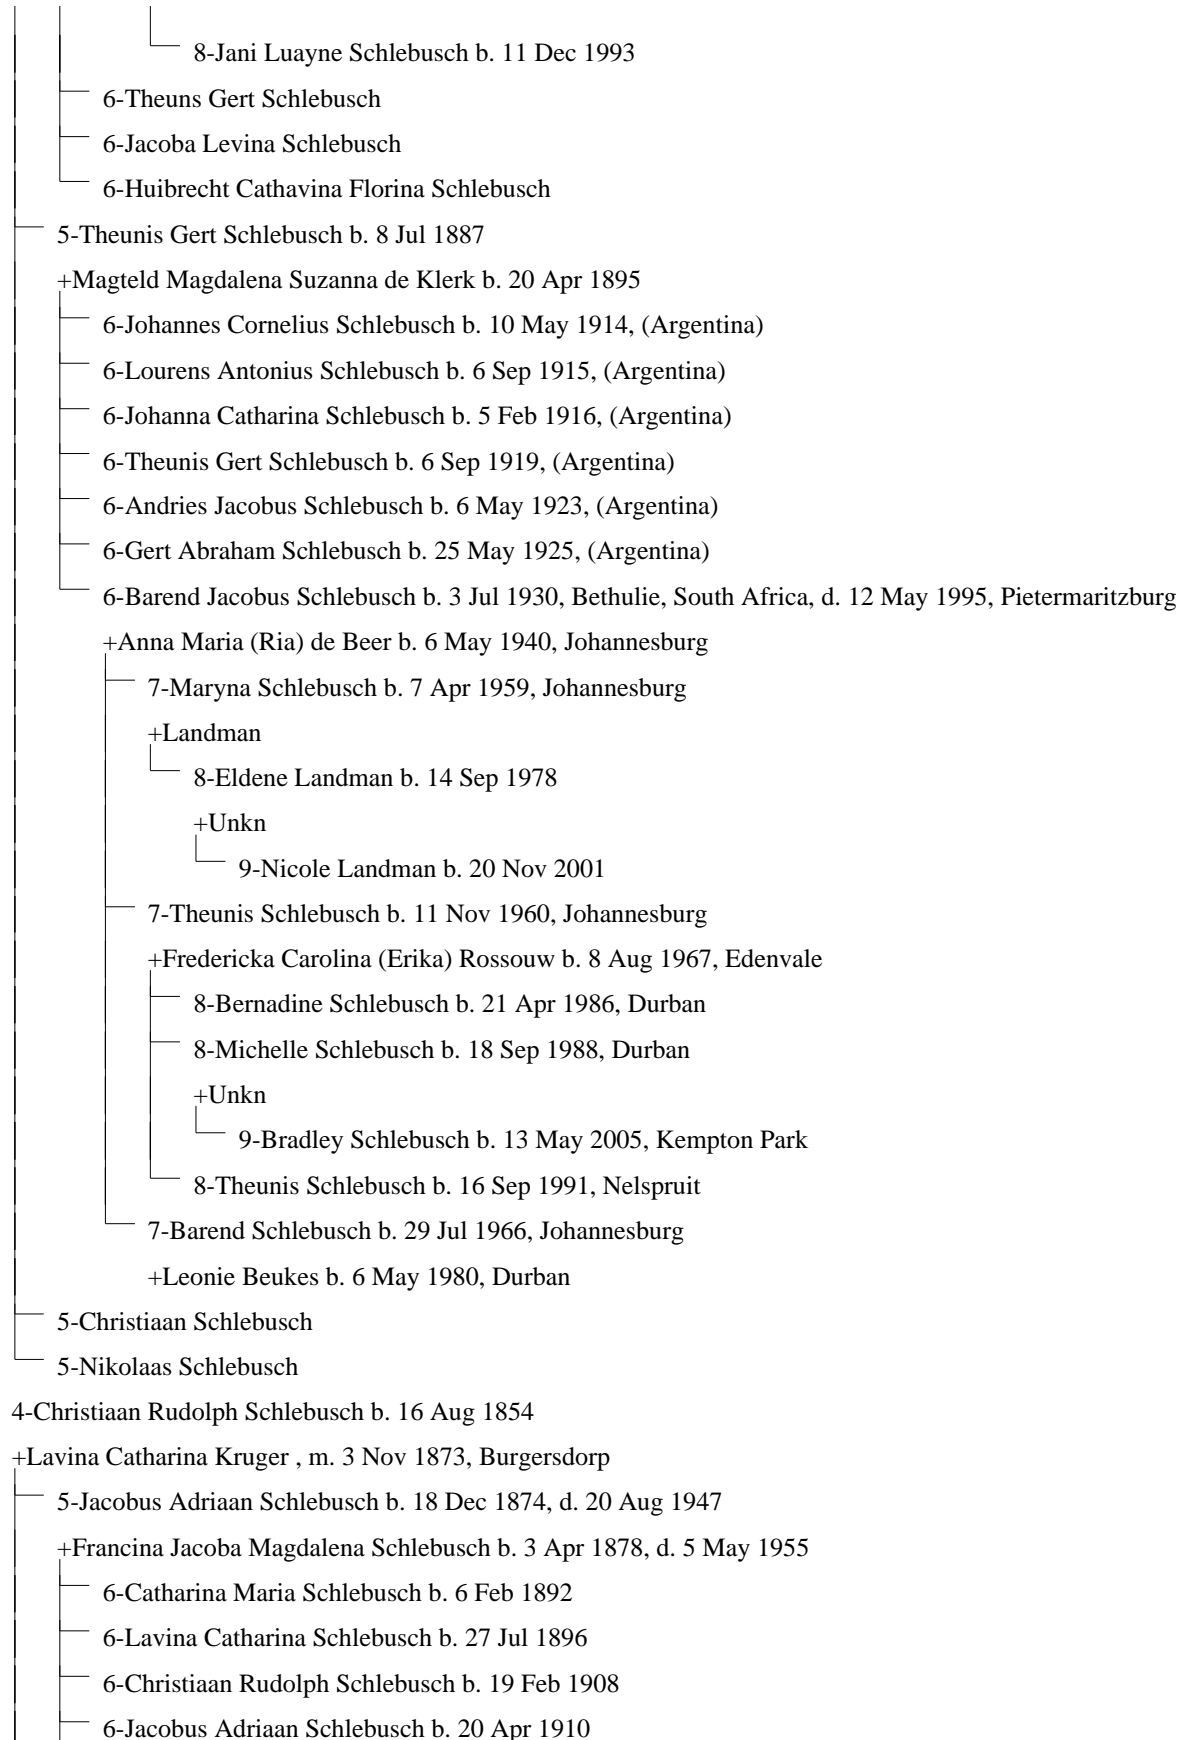

Descendants of Johannes Antonius Schlebusch