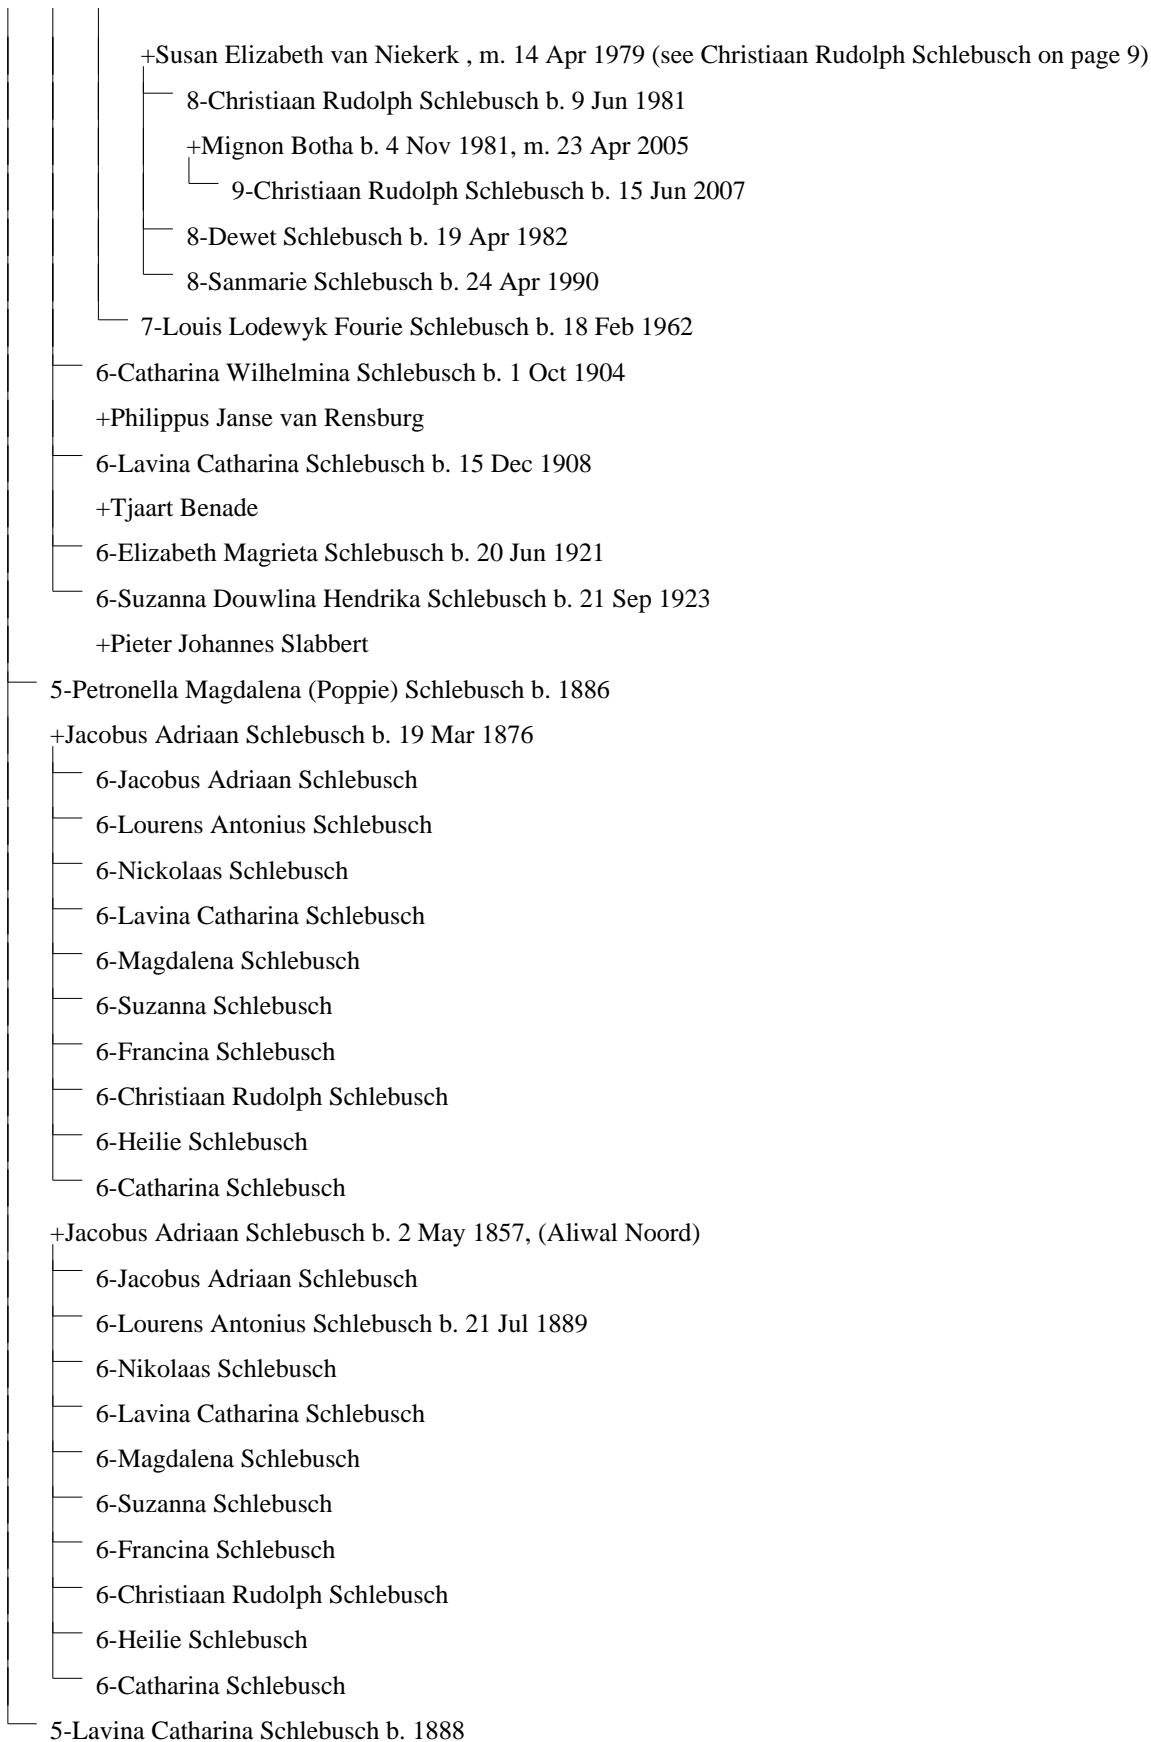

Descendants of Johannes Antonius Schlebusch