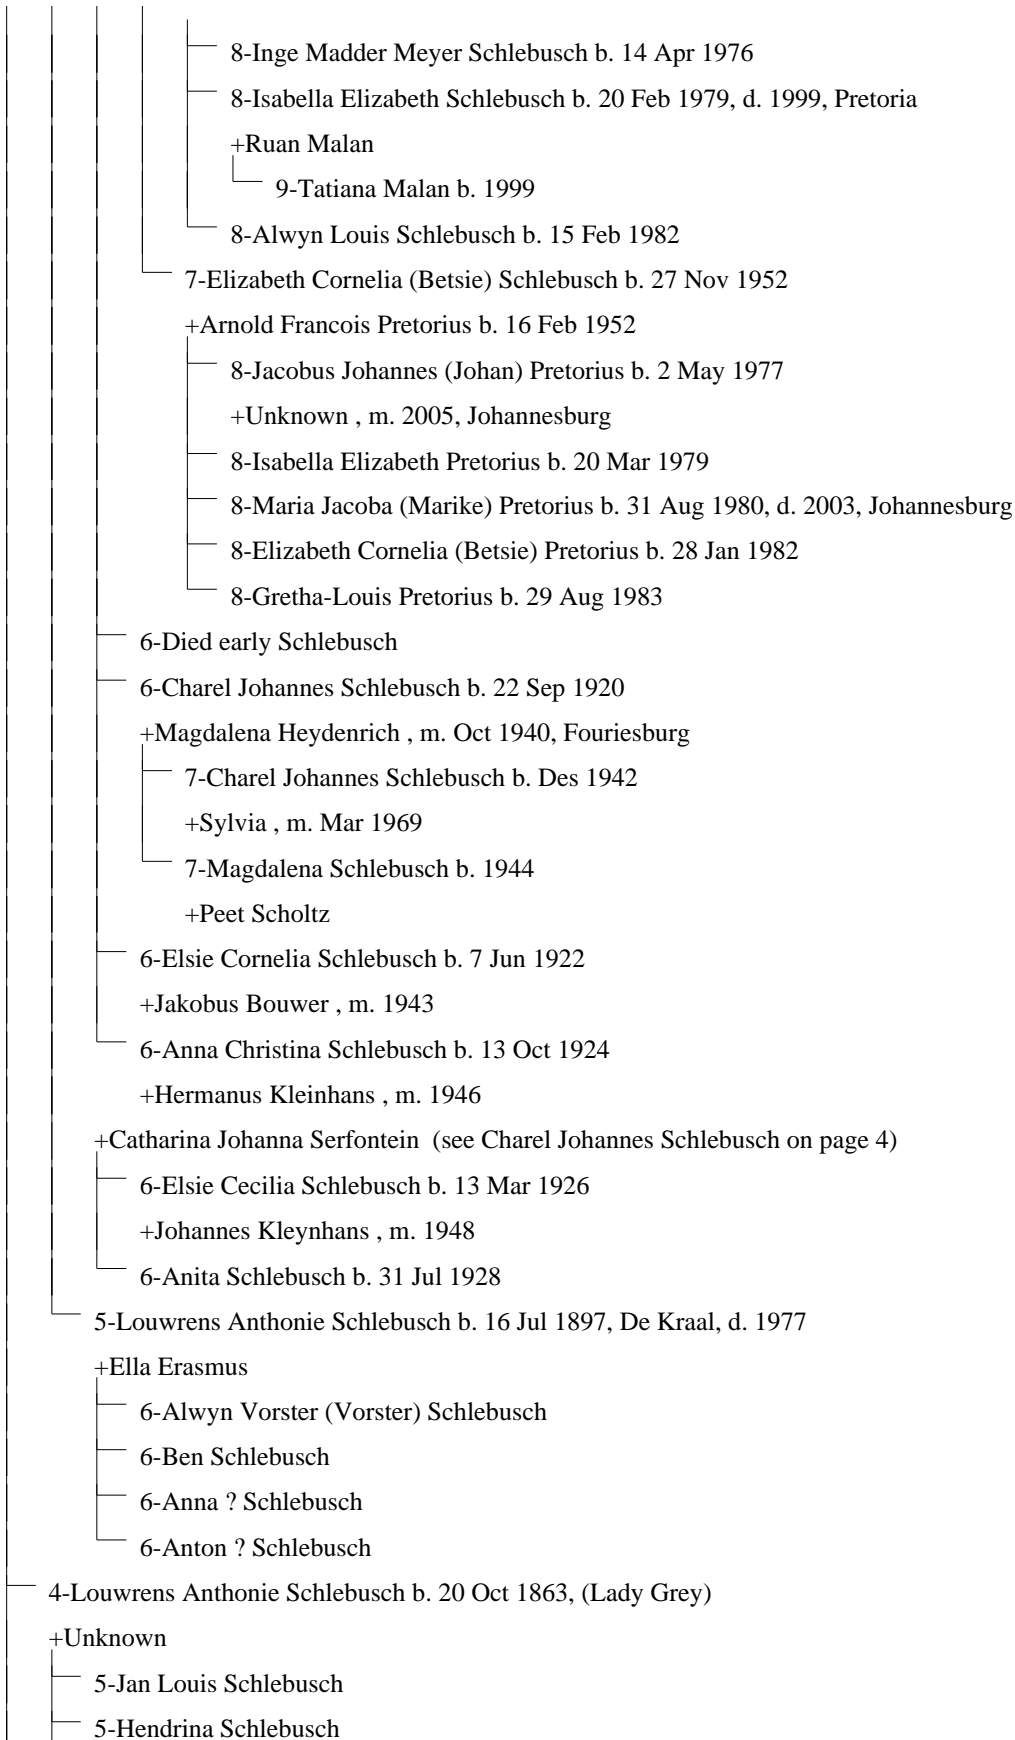

Descendants of Johannes Antonius Schlebusch